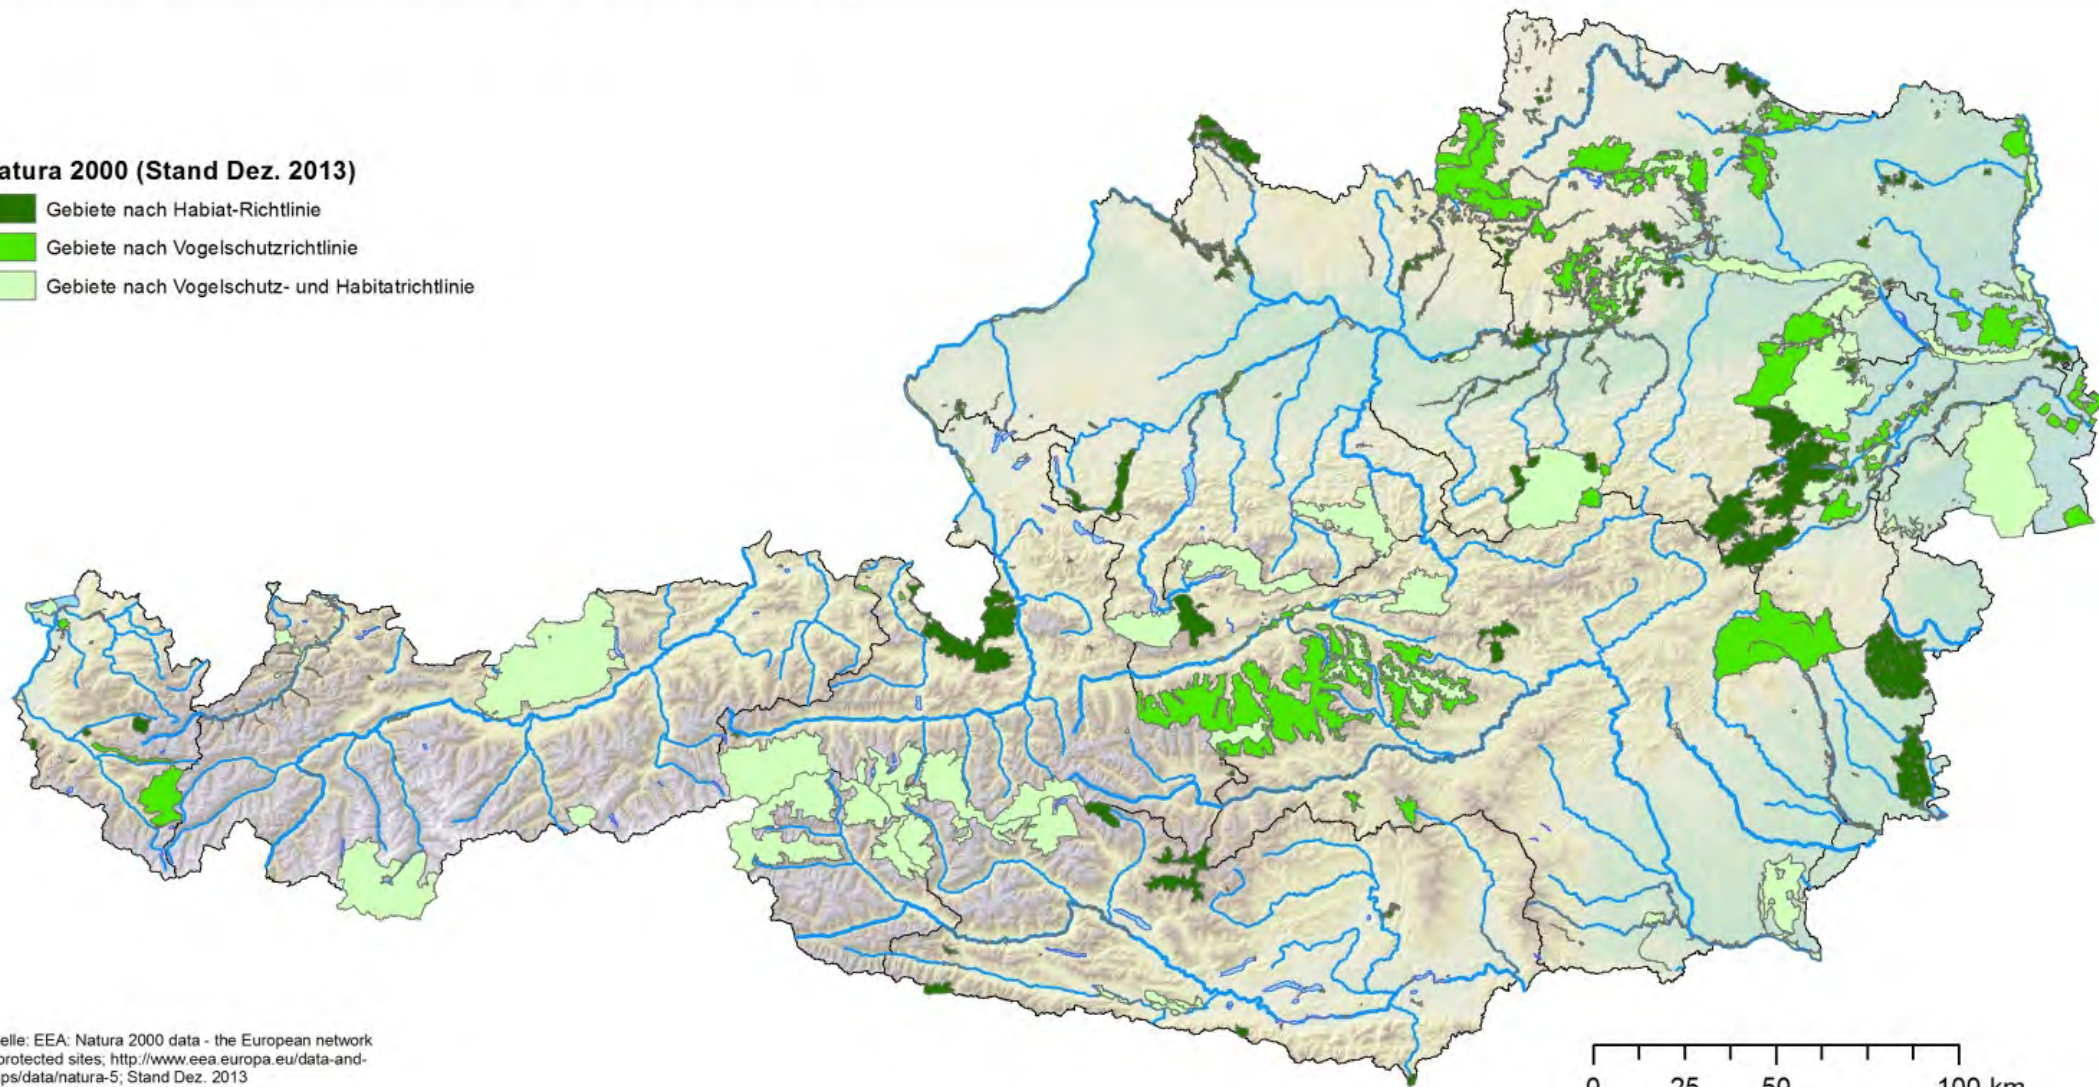

# Natura 2000-Gebiete Österreichs

## Natura 2000 (Stand Dez. 2013)

-  Gebiete nach Habitat-Richtlinie
-  Gebiete nach Vogelschutzrichtlinie
-  Gebiete nach Vogelschutz- und Habitatrichtlinie

Quelle: EEA: Natura 2000 data - the European network of protected sites; <http://www.eea.europa.eu/data-and-maps/data/natura-5>; Stand Dez. 2013