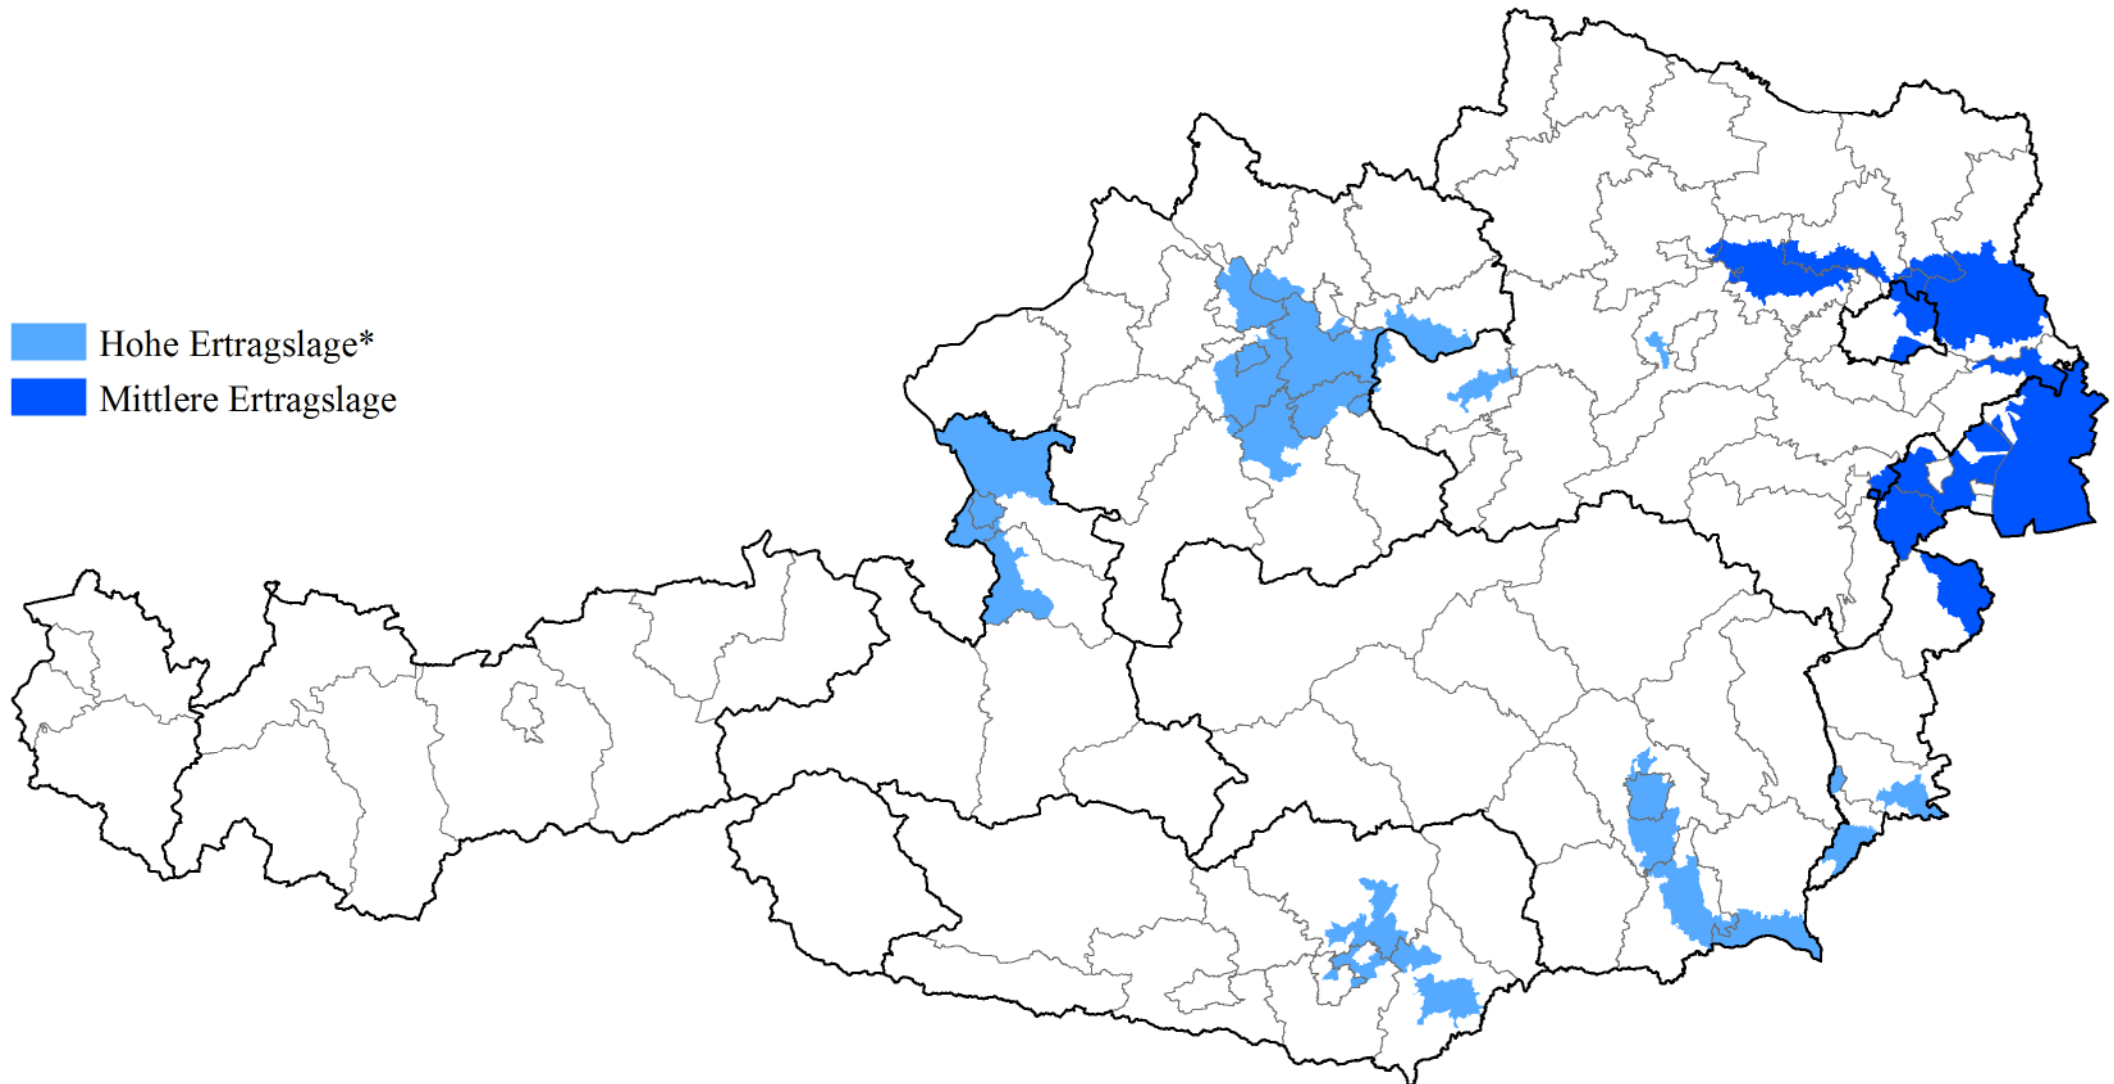

Gebietskulisse Vorbeugender Grundwasserschutz

* Die Katastralgemeinden Spumberg, Thalgauberg und Thalgauegg im Bundesland Salzburg befinden sich nur teilweise innerhalb der Gebietskulisse. Details sind dem Maßnahmenentext zu entnehmen.

0 25 50 100 km

MINISTERIUM
FÜR EIN
LEBENSWERTES
ÖSTERREICH

Quelle: BMLFUW
Kartographie: II/3
© BMLFUW, 10/2015